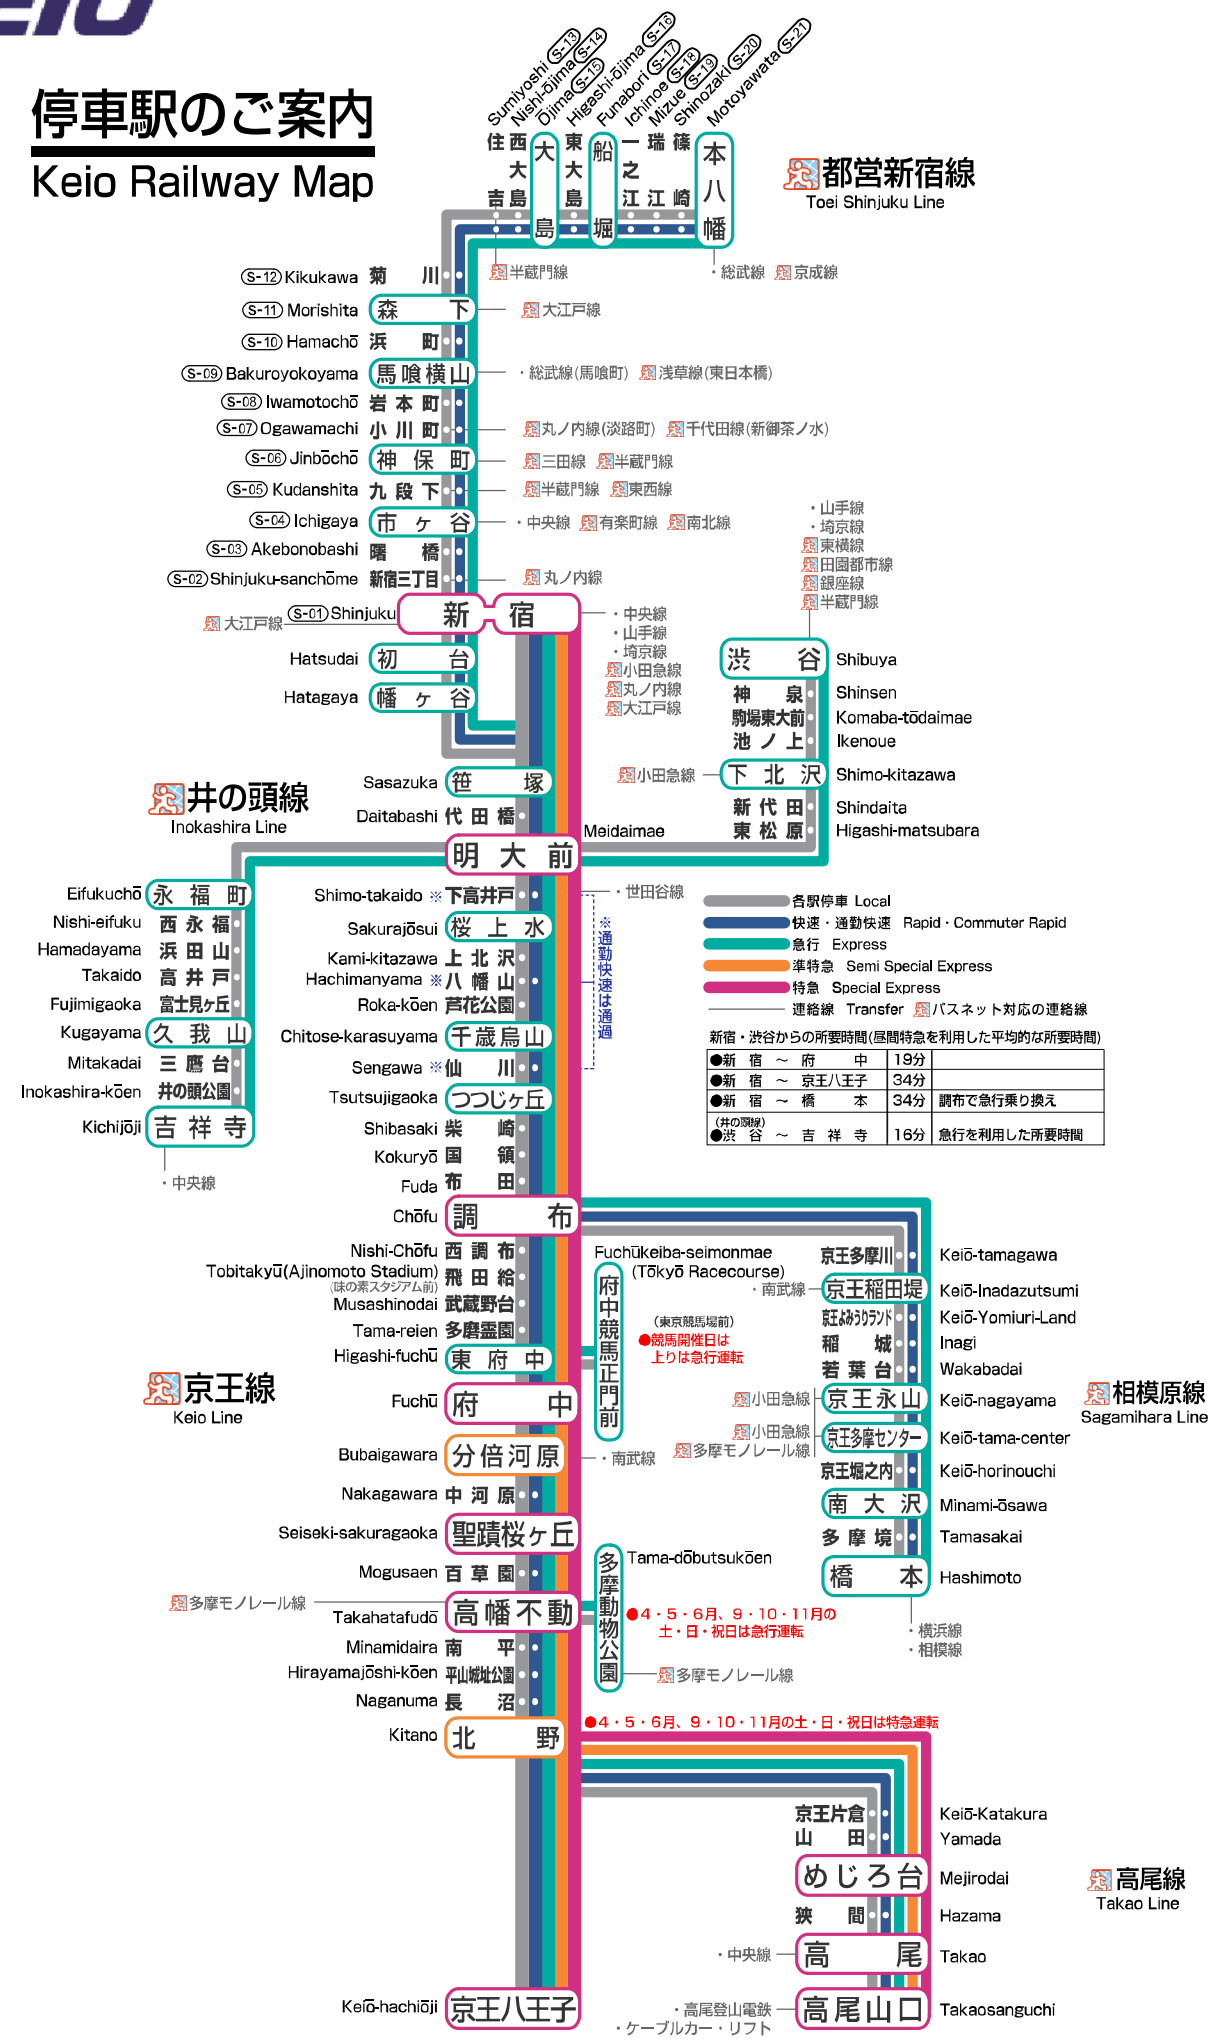

停車駅のご案内 Keio Railway Map

都営新宿線
Toei Shinjuku Line

井の頭線
Inokashira Line

京王線
Keio Line

相模原線
Sagamihara Line

高尾線
Takao Line

●各駅停車 Local
●快速・通勤快速 Rapid・Commuter Rapid
●急行 Express
●準特急 Semi Special Express
●特急 Special Express
●連絡線 Transfer (バスネット対応の連絡線)

●新宿～府中	19分	
●新宿～京王八王子	34分	
●新宿～橋本	34分	調布で急行乗り換え
(井の頭線)		
●渋谷～吉祥寺	16分	急行を利用した所要時間

●4・5・6月、9・10・11月の土・日・祝日は急行運転

●4・5・6月、9・10・11月の土・日・祝日は特急運転